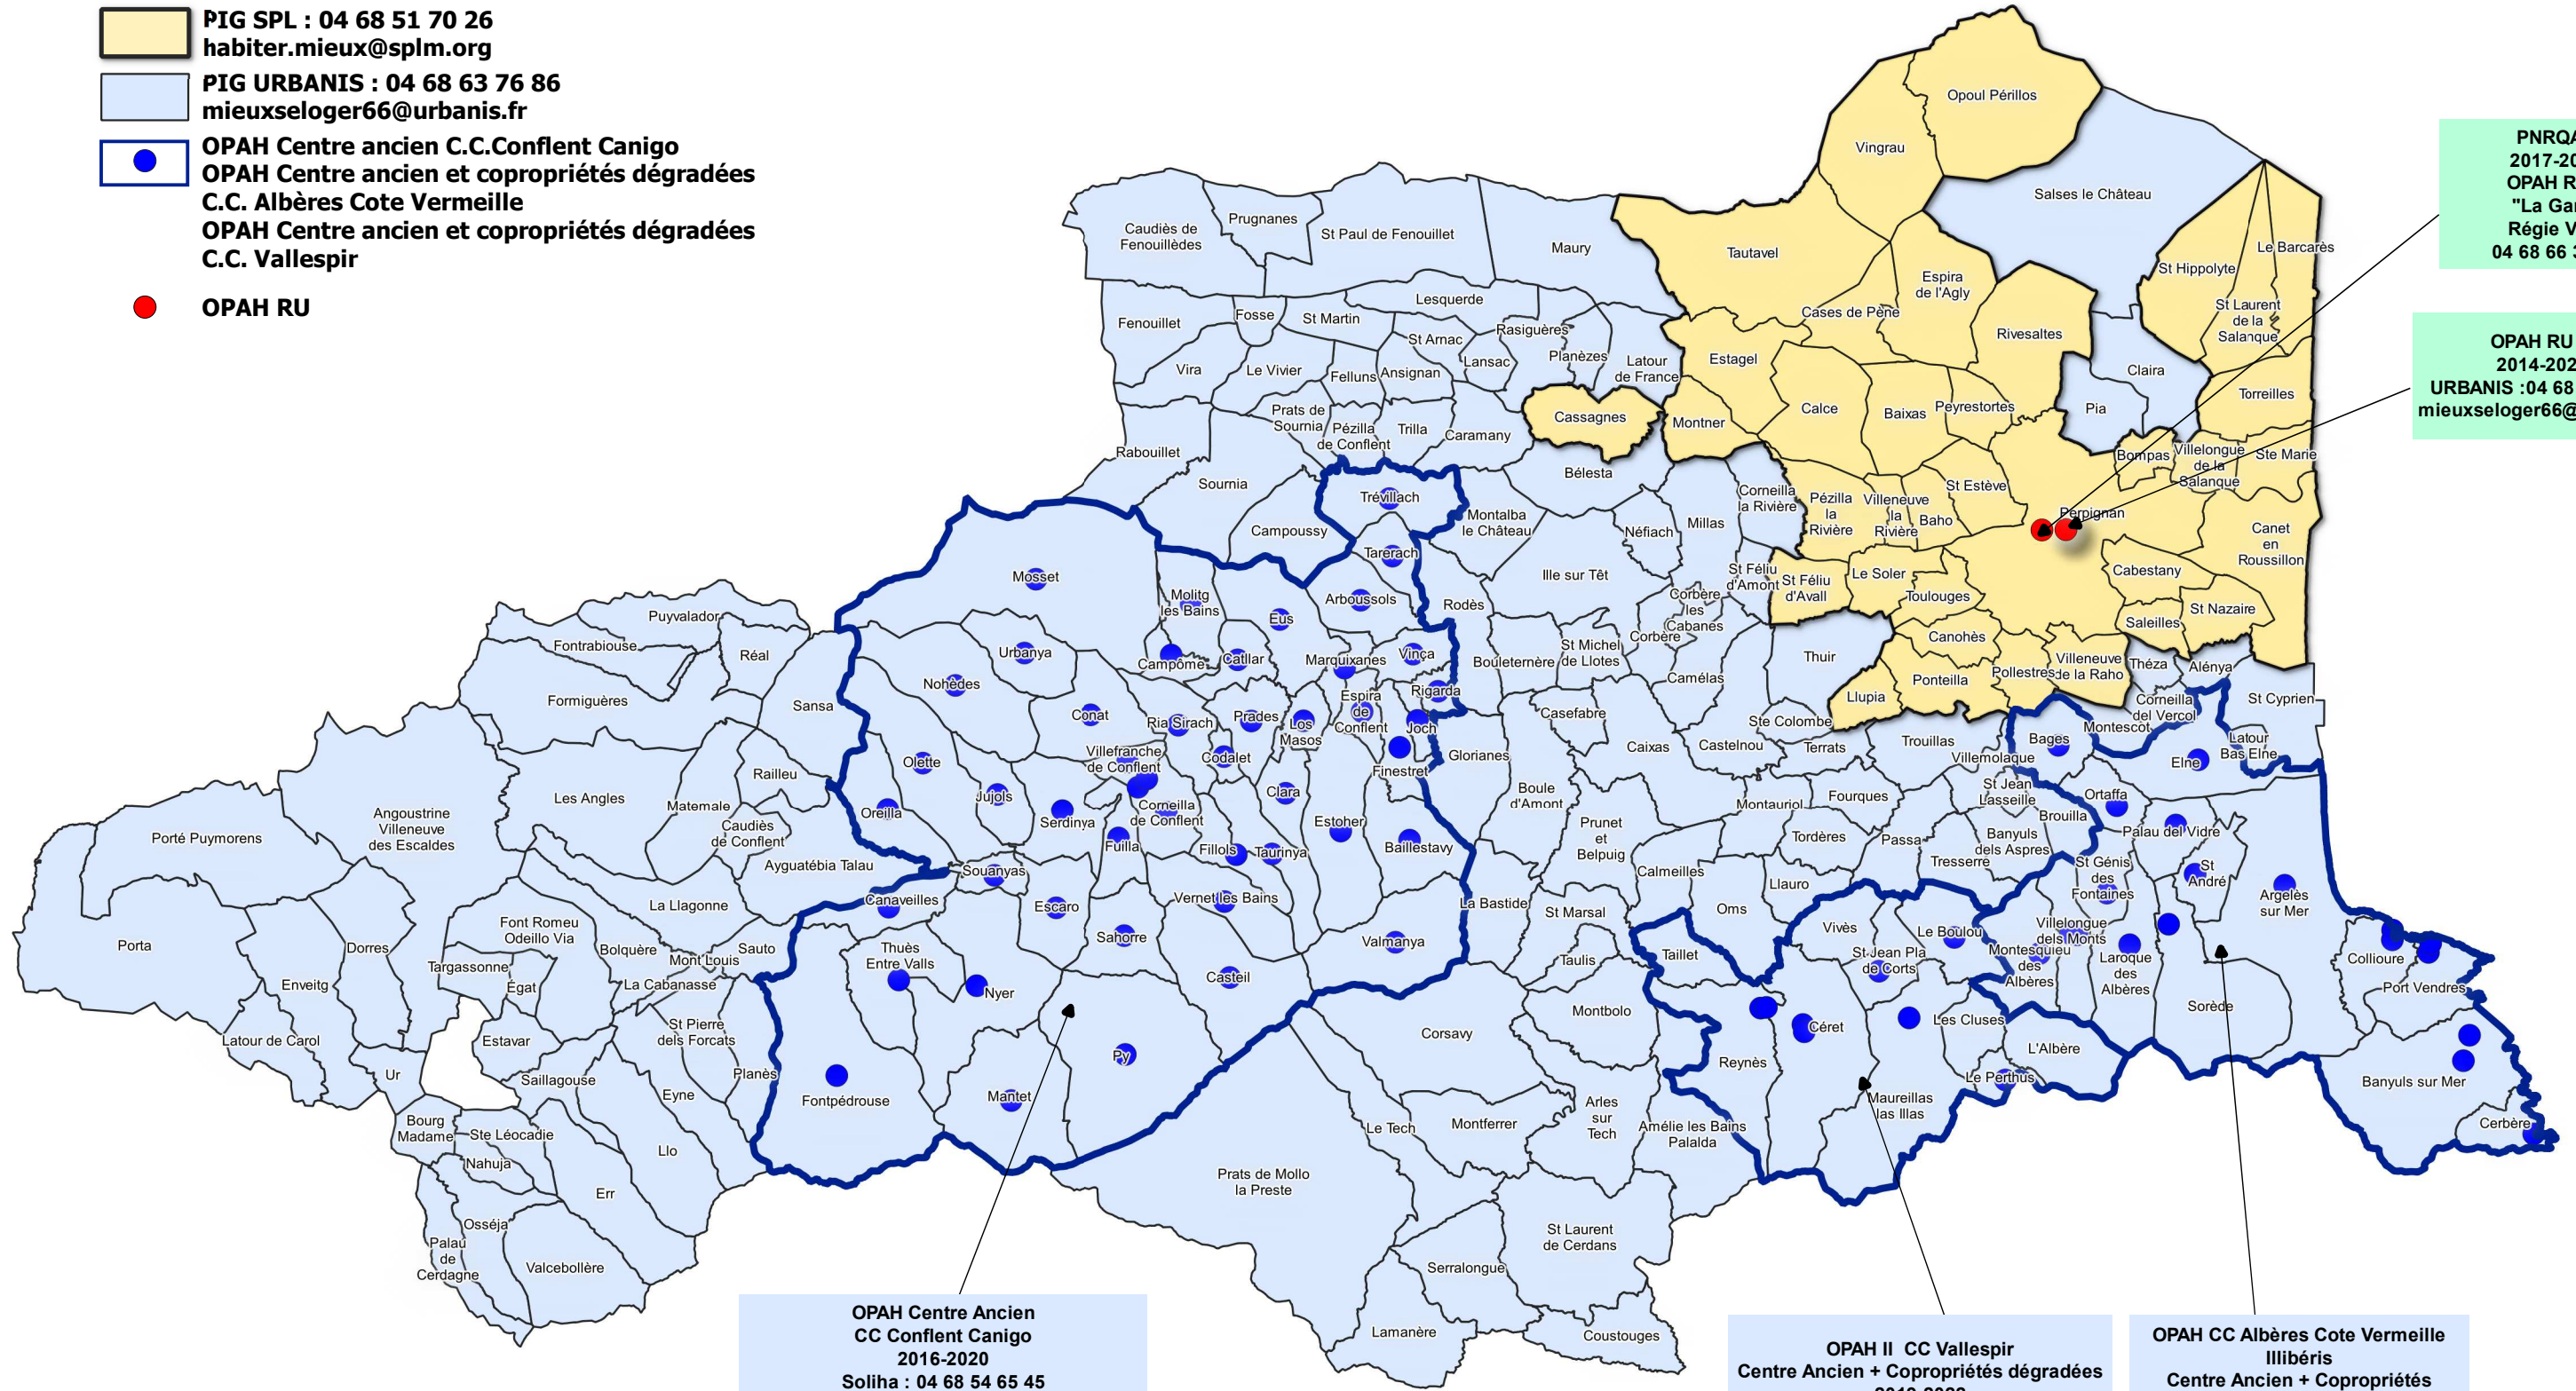

Dispositifs de l'ANAH Pyrénées-Orientales

- PIG SPL : 04 68 51 70 26**
habiter.mieux@splm.org
- PIG URBANIS : 04 68 63 76 86**
mieuxseloger66@urbanis.fr
- OPAH Centre ancien C.C.Conflent Canigo**
OPAH Centre ancien et copropriétés dégradées
C.C. Albères Cote Vermeille
OPAH Centre ancien et copropriétés dégradées
C.C. Vallespir
- OPAH RU**

**OPAH II CC Vallespir
Centre Ancien + Copropriétés dégradées
2019-2022
Soliha : 04 68 54 65 45
contact.pyreneesorientales@solih.fr**

**OPAH CC Albères Cote Vermeille
Illibéris
Centre Ancien + Copropriétés
dégradées
2019-2022
URBANIS : 04 68 63 76 86
mieuxseloger66@urbanis.fr**